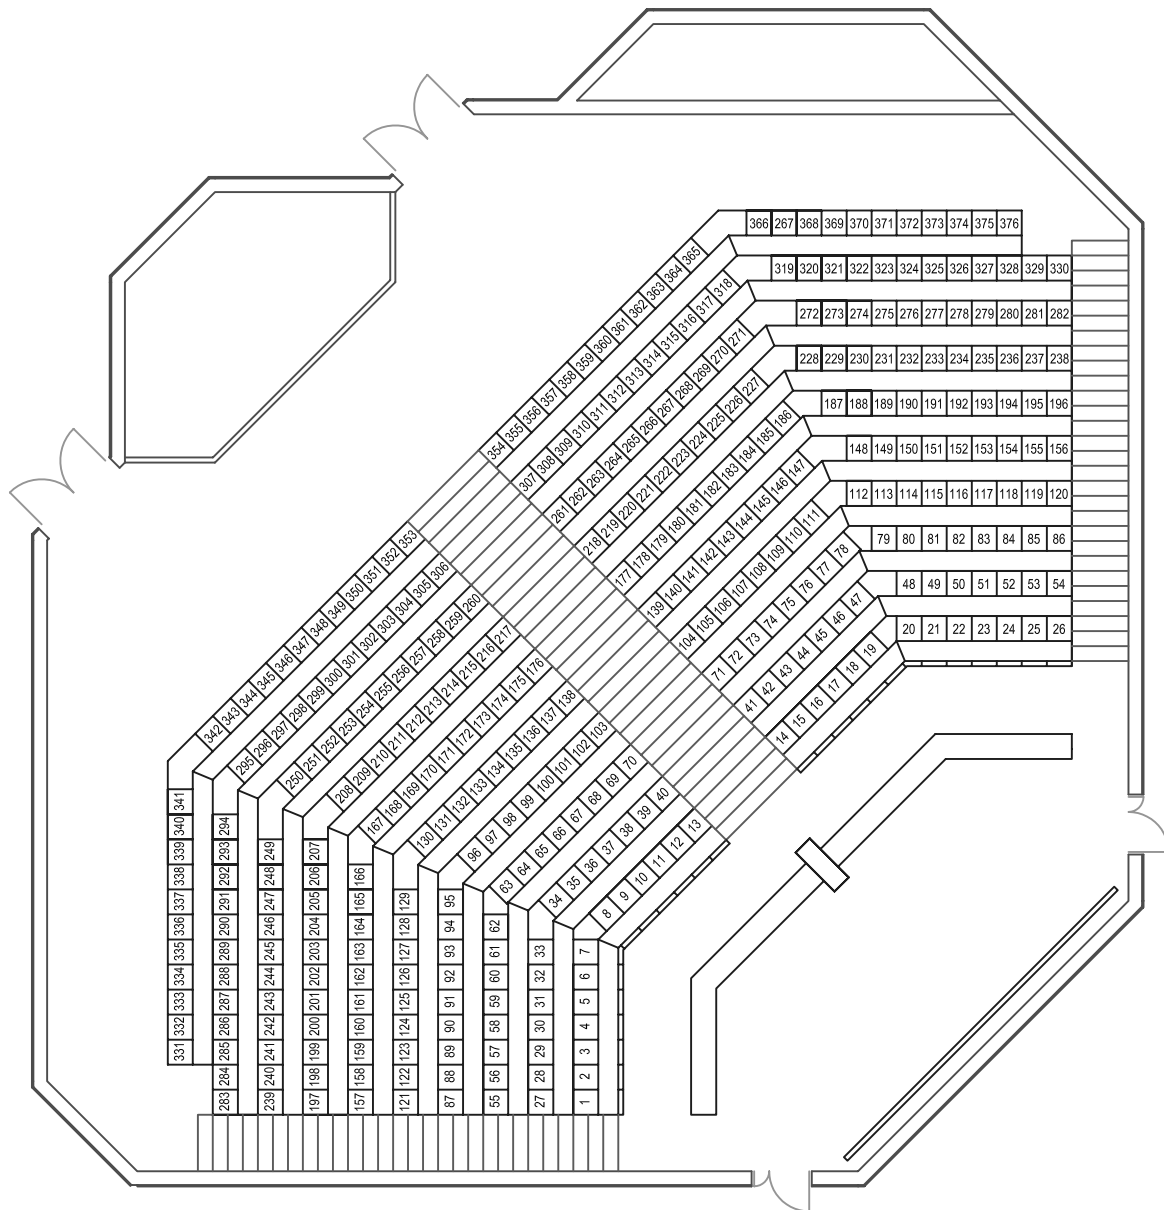

NEUER CHEMIE - HÖRSAAL

GEB.-NR. 30.46

RAUM 001

GRUNDRISS

BESTUHLUNG

376 SITZE MIT SCHREIBPLATTE

-

24 NOTSITZE OHNE SCHREIBPLATTE